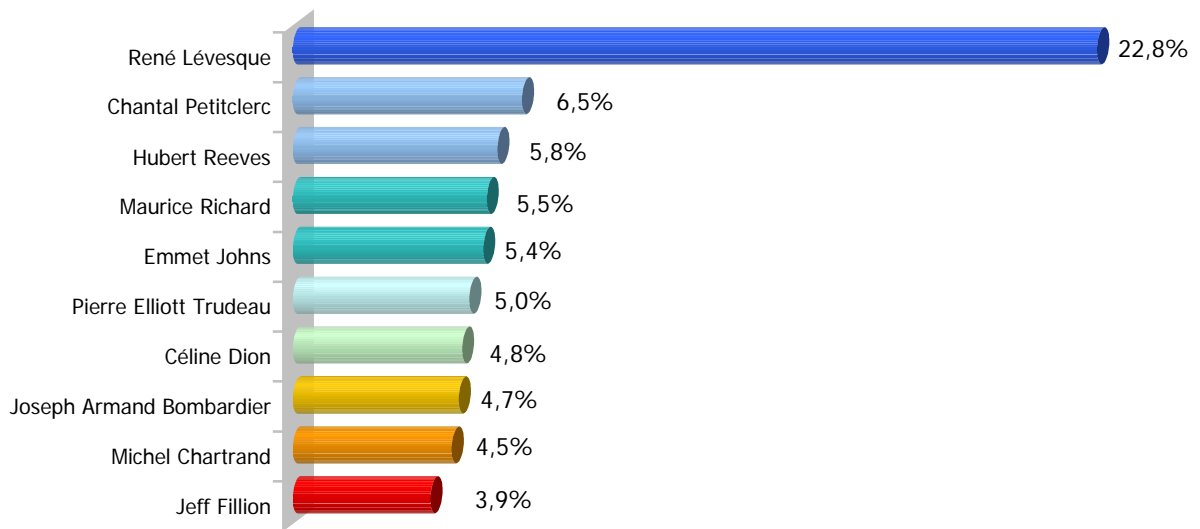

2.1 Le Top 10 des Québécois

	Personnalité la plus admirée	% Total	SEXE		ÂGE			Mtl	RÉGION	
			H	F	- 35	35-44	55+		Qc	Autres
1	René Lévesque	15,7%	22,8%	11,3%	10,5%	17,4%	20,8%	16,1%	15,8%	14,2%
2	Janette Bertrand	9,9%	3,1%	14,1%	6,7%	12,5%	9,8%	10,3%	8,5%	10,2%
3	Chantal Petitclerc	8,3%	6,5%	9,4%	9,1%	8,3%	6,9%	8,1%	7,9%	9,3%
4	Céline Dion	7,9%	4,8%	9,8%	8,7%	8,5%	5,3%	8,6%	5,7%	8,5%
5	Emmets Johns	7,1%	5,4%	8,2%	8,1%	6,2%	7,1%	8,5%	4,2%	6,2%
6	Hubert Reeves	4,2%	5,8%	3,2%	5,1%	3,7%	3,7%	3,8%	5,2%	4,2%
7	Michel Chartrand	3,7%	4,5%	3,3%	2,9%	4,7%	3,2%	3,6%	4,0%	4,0%
8	Pierre Elliott Trudeau	3,6%	5,0%	2,8%	2,0%	3,5%	6,6%	4,3%	3,0%	2,3%
9	Ginette Reno	3,6%	2,1%	4,6%	2,9%	4,6%	2,6%	3,8%	2,1%	5,0%
10	Maurice Richard	3,3%	5,5%	1,8%	4,0%	2,9%	3,0%	3,3%	2,9%	3,5%

	Personnalité la plus admirée	% Total
11	Jeff Fillion	3,2%
12	Marie-Hélène Thibert	3,2%
13	Joseph-Armand Bombardier	2,6%
14	Félix Leclerc	2,4%
15	Lise Dion	2,3%
16	Guy A. Lepage	2,3%
17	Frère André	2,0%
18	Cardinal Léger	2,0%
19	Bernard Voyer	2,0%
20	Dominique Michel	1,6%
21	Gilles Vigneault	1,5%
22	Véronique Cloutier	1,3%
23	Jean Coutu	1,2%
24	Pierre Péladeau	1,1%
25	Jacques Parizeau	1,0%
26	Jean Drapeau	0,8%
27	Jean-Paul Riopelle	0,8%
28	Olivier Guimond	0,8%
29	Robert Bourassa	0,7%
30	Mordecai Richler	0,2%

2.2 Le Top 10 selon les hommes