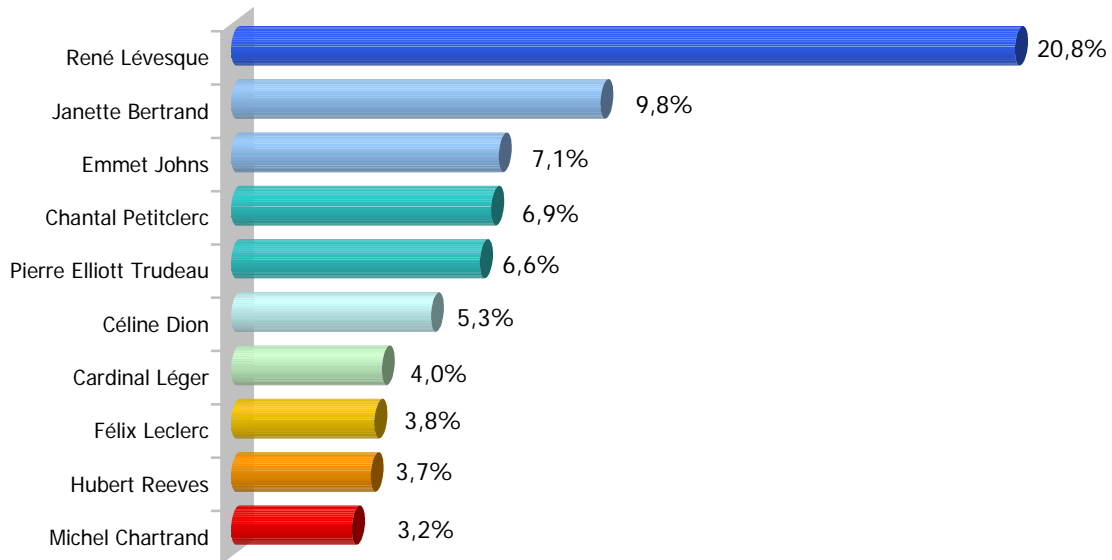

	Personnalité la plus admirée	% Total
11	Jeff Fillion	3,2%
12	Marie-Hélène Thibert	3,2%
13	Joseph-Armand Bombardier	2,6%
14	Félix Leclerc	2,4%
15	Lise Dion	2,3%
16	Guy A. Lepage	2,3%
17	Frère André	2,0%
18	Cardinal Léger	2,0%
19	Bernard Voyer	2,0%
20	Dominique Michel	1,6%
21	Gilles Vigneault	1,5%
22	Véronique Cloutier	1,3%
23	Jean Coutu	1,2%
24	Pierre Péladeau	1,1%
25	Jacques Parizeau	1,0%
26	Jean Drapeau	0,8%
27	Jean-Paul Riopelle	0,8%
28	Olivier Guimond	0,8%
29	Robert Bourassa	0,7%
30	Mordecai Richler	0,2%

2.2 Le Top 10 selon les hommes

2.3 Le Top 10 selon les femmes

2.4 Le Top 10 selon les moins de 35 ans

2.5 Le Top 10 selon les 35-54 ans

2.5 Le Top 10 selon les 55 ans et plus

2.6 Le Top 10 selon les citoyens de Mtl RMR

2.7 Le Top 10 selon les citoyens de Québec

2.8 Le Top 10 selon les citoyens des autres régions du Québec

2.9 Le Top 5 des femmes

Personnalité la plus admirée	% Total
Janette Bertrand	9,9%
Chantal Petitclerc	8,3%
Céline Dion	7,9%
Ginette Reno	3,6%
Marie-Élaine Thibert	3,2%

2.10 Le Top 5 des artistes

Personnalité la plus admirée	% Total
Janette Bertrand	9,9%
Céline Dion	7,9%
Ginette Reno	3,6%
Marie-Élaine Thibert	3,2%
Félix Leclerc	2,4%

2.11 Le Top 5 des politiciens

Personnalité la plus admirée	% Total
René Lévesque	15,7%
Pierre Elliott Trudeau	3,6%
Jacques Parizeau	1,0%
Jean Drapeau	0,8%
Robert Bourassa	0,7%