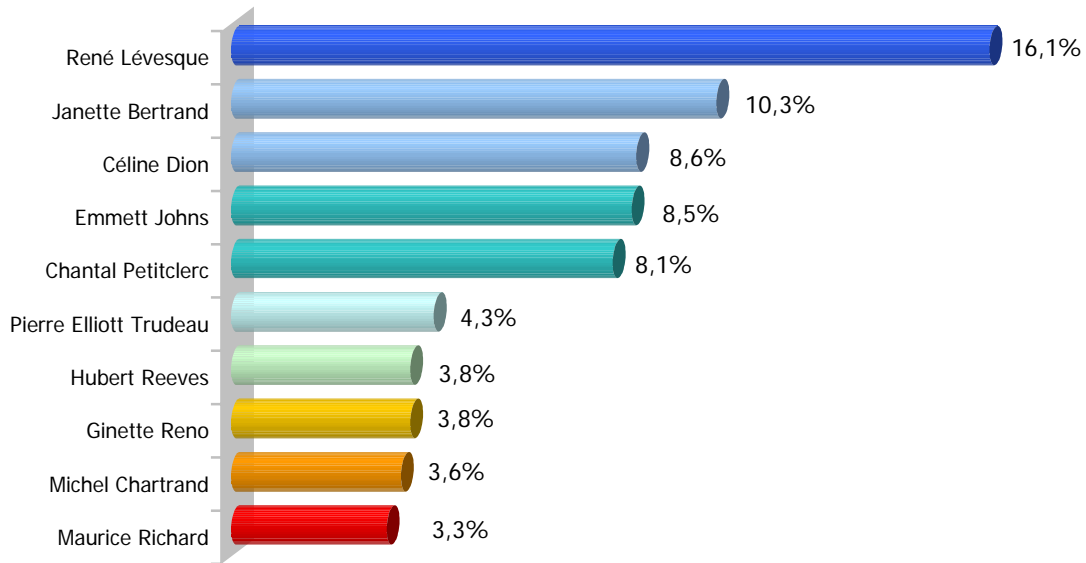

	Personnalité la plus admirée	% Total
11	Jeff Fillion	3,2%
12	Marie-Hélène Thibert	3,2%
13	Joseph-Armand Bombardier	2,6%
14	Félix Leclerc	2,4%
15	Lise Dion	2,3%
16	Guy A. Lepage	2,3%
17	Frère André	2,0%
18	Cardinal Léger	2,0%
19	Bernard Voyer	2,0%
20	Dominique Michel	1,6%
21	Gilles Vigneault	1,5%
22	Véronique Cloutier	1,3%
23	Jean Coutu	1,2%
24	Pierre Péladeau	1,1%
25	Jacques Parizeau	1,0%
26	Jean Drapeau	0,8%
27	Jean-Paul Riopelle	0,8%
28	Olivier Guimond	0,8%
29	Robert Bourassa	0,7%
30	Mordecai Richler	0,2%

2.2 Le Top 10 selon les hommes

2.3 Le Top 10 selon les femmes

2.4 Le Top 10 selon les moins de 35 ans

2.5 Le Top 10 selon les 35-54 ans

2.5 Le Top 10 selon les 55 ans et plus

2.6 Le Top 10 selon les citoyens de Mtl RMR

2.7 Le Top 10 selon les citoyens de Québec

2.8 Le Top 10 selon les citoyens des autres régions du Québec

2.9 Le Top 5 des femmes

Personnalité la plus admirée	% Total
Janette Bertrand	9,9%
Chantal Petitclerc	8,3%
Céline Dion	7,9%
Ginette Reno	3,6%
Marie-Élaine Thibert	3,2%

2.10 Le Top 5 des artistes

Personnalité la plus admirée	% Total
Janette Bertrand	9,9%
Céline Dion	7,9%
Ginette Reno	3,6%
Marie-Élaine Thibert	3,2%
Félix Leclerc	2,4%

2.11 Le Top 5 des politiciens

Personnalité la plus admirée	% Total
René Lévesque	15,7%
Pierre Elliott Trudeau	3,6%
Jacques Parizeau	1,0%
Jean Drapeau	0,8%
Robert Bourassa	0,7%