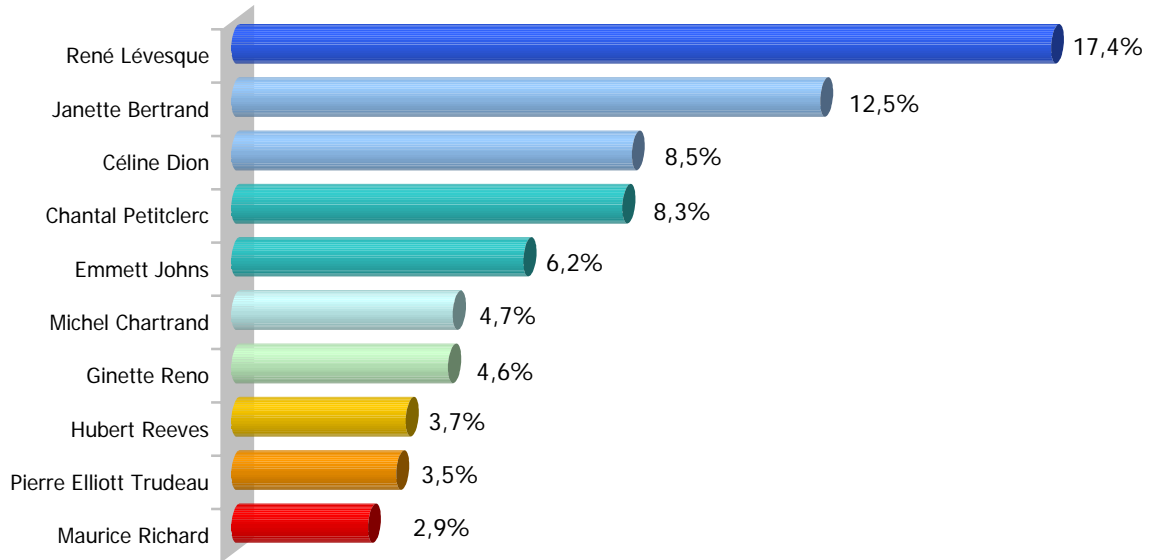

	Personnalité la plus admirée	% Total
11	Jeff Fillion	3,2%
12	Marie-Hélène Thibert	3,2%
13	Joseph-Armand Bombardier	2,6%
14	Félix Leclerc	2,4%
15	Lise Dion	2,3%
16	Guy A. Lepage	2,3%
17	Frère André	2,0%
18	Cardinal Léger	2,0%
19	Bernard Voyer	2,0%
20	Dominique Michel	1,6%
21	Gilles Vigneault	1,5%
22	Véronique Cloutier	1,3%
23	Jean Coutu	1,2%
24	Pierre Péladeau	1,1%
25	Jacques Parizeau	1,0%
26	Jean Drapeau	0,8%
27	Jean-Paul Riopelle	0,8%
28	Olivier Guimond	0,8%
29	Robert Bourassa	0,7%
30	Mordecai Richler	0,2%

2.2 Le Top 10 selon les hommes

2.3 Le Top 10 selon les femmes

2.4 Le Top 10 selon les moins de 35 ans

2.5 Le Top 10 selon les 35-54 ans

2.5 Le Top 10 selon les 55 ans et plus

2.6 Le Top 10 selon les citoyens de Mtl RMR

2.7 Le Top 10 selon les citoyens de Québec

2.8 Le Top 10 selon les citoyens des autres régions du Québec

2.9 Le Top 5 des femmes

Personnalité la plus admirée	% Total
Janette Bertrand	9,9%
Chantal Petitclerc	8,3%
Céline Dion	7,9%
Ginette Reno	3,6%
Marie-Élaine Thibert	3,2%

2.10 Le Top 5 des artistes

Personnalité la plus admirée	% Total
Janette Bertrand	9,9%
Céline Dion	7,9%
Ginette Reno	3,6%
Marie-Élaine Thibert	3,2%
Félix Leclerc	2,4%

2.11 Le Top 5 des politiciens

Personnalité la plus admirée	% Total
René Lévesque	15,7%
Pierre Elliott Trudeau	3,6%
Jacques Parizeau	1,0%
Jean Drapeau	0,8%
Robert Bourassa	0,7%