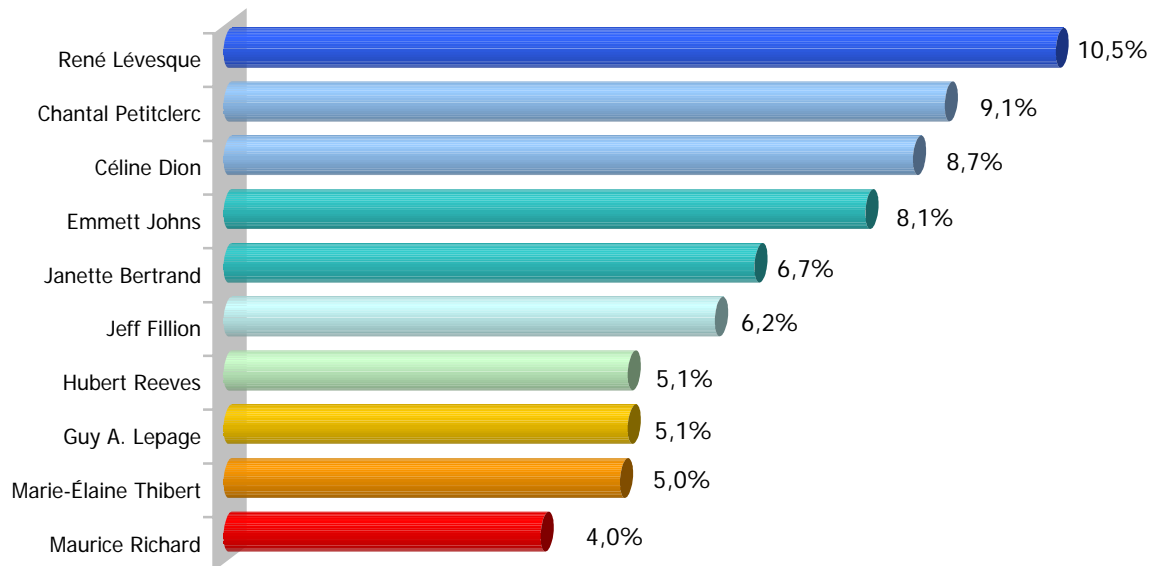

Rappel Méthodologique

Afin de déterminer qui est la personnalité québécoise la plus admirée des Québécois, Léger Marketing a réalisé un sondage scientifique par internet du 19 au 22 novembre 2004 auprès de 4 253 Québécoises et Québécois âgés de 18 ans et plus représentatifs de la population du Québec.

Finalement, un échantillon de cette taille présente une marge d'erreur maximale de $\pm 1,5\%$, 19 fois sur 20.

LES RÉSULTATS DÉTAILLÉS

2.1 Le Top 10 des Québécois

	Personnalité la plus admirée	% Total	SEXE		ÂGE			Mtl	RÉGION	
			H	F	- 35	35-44	55+		Qc	Autres
1	René Lévesque	15,7%	22,8%	11,3%	10,5%	17,4%	20,8%	16,1%	15,8%	14,2%
2	Janette Bertrand	9,9%	3,1%	14,1%	6,7%	12,5%	9,8%	10,3%	8,5%	10,2%
3	Chantal Petitclerc	8,3%	6,5%	9,4%	9,1%	8,3%	6,9%	8,1%	7,9%	9,3%
4	Céline Dion	7,9%	4,8%	9,8%	8,7%	8,5%	5,3%	8,6%	5,7%	8,5%
5	Emmets Johns	7,1%	5,4%	8,2%	8,1%	6,2%	7,1%	8,5%	4,2%	6,2%
6	Hubert Reeves	4,2%	5,8%	3,2%	5,1%	3,7%	3,7%	3,8%	5,2%	4,2%
7	Michel Chartrand	3,7%	4,5%	3,3%	2,9%	4,7%	3,2%	3,6%	4,0%	4,0%
8	Pierre Elliott Trudeau	3,6%	5,0%	2,8%	2,0%	3,5%	6,6%	4,3%	3,0%	2,3%
9	Ginette Reno	3,6%	2,1%	4,6%	2,9%	4,6%	2,6%	3,8%	2,1%	5,0%
10	Maurice Richard	3,3%	5,5%	1,8%	4,0%	2,9%	3,0%	3,3%	2,9%	3,5%

	Personnalité la plus admirée	% Total
11	Jeff Fillion	3,2%
12	Marie-Hélène Thibert	3,2%
13	Joseph-Armand Bombardier	2,6%
14	Félix Leclerc	2,4%
15	Lise Dion	2,3%
16	Guy A. Lepage	2,3%
17	Frère André	2,0%
18	Cardinal Léger	2,0%
19	Bernard Voyer	2,0%
20	Dominique Michel	1,6%
21	Gilles Vigneault	1,5%
22	Véronique Cloutier	1,3%
23	Jean Coutu	1,2%
24	Pierre Péladeau	1,1%
25	Jacques Parizeau	1,0%
26	Jean Drapeau	0,8%
27	Jean-Paul Riopelle	0,8%
28	Olivier Guimond	0,8%
29	Robert Bourassa	0,7%
30	Mordecai Richler	0,2%

2.2 Le Top 10 selon les hommes

2.3 Le Top 10 selon les femmes

2.4 Le Top 10 selon les moins de 35 ans

2.5 Le Top 10 selon les 35-54 ans

2.5 Le Top 10 selon les 55 ans et plus

2.6 Le Top 10 selon les citoyens de Mtl RMR