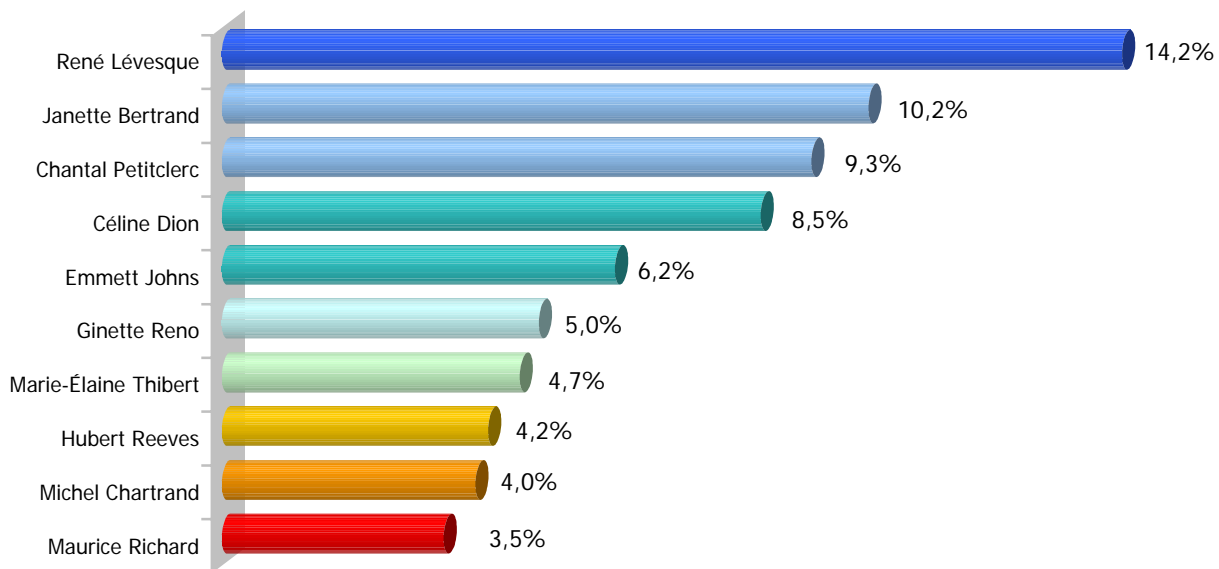

	Personnalité la plus admirée	% Total
11	Jeff Fillion	3,2%
12	Marie-Hélène Thibert	3,2%
13	Joseph-Armand Bombardier	2,6%
14	Félix Leclerc	2,4%
15	Lise Dion	2,3%
16	Guy A. Lepage	2,3%
17	Frère André	2,0%
18	Cardinal Léger	2,0%
19	Bernard Voyer	2,0%
20	Dominique Michel	1,6%
21	Gilles Vigneault	1,5%
22	Véronique Cloutier	1,3%
23	Jean Coutu	1,2%
24	Pierre Péladeau	1,1%
25	Jacques Parizeau	1,0%
26	Jean Drapeau	0,8%
27	Jean-Paul Riopelle	0,8%
28	Olivier Guimond	0,8%
29	Robert Bourassa	0,7%
30	Mordecai Richler	0,2%

2.2 Le Top 10 selon les hommes

2.3 Le Top 10 selon les femmes

2.4 Le Top 10 selon les moins de 35 ans

2.5 Le Top 10 selon les 35-54 ans

2.5 Le Top 10 selon les 55 ans et plus

2.6 Le Top 10 selon les citoyens de Mtl RMR

2.7 Le Top 10 selon les citoyens de Québec

2.8 Le Top 10 selon les citoyens des autres régions du Québec

2.9 Le Top 5 des femmes

Personnalité la plus admirée	% Total
Janette Bertrand	9,9%
Chantal Petitclerc	8,3%
Céline Dion	7,9%
Ginette Reno	3,6%
Marie-Élaine Thibert	3,2%

2.10 Le Top 5 des artistes

Personnalité la plus admirée	% Total
Janette Bertrand	9,9%
Céline Dion	7,9%
Ginette Reno	3,6%
Marie-Élaine Thibert	3,2%
Félix Leclerc	2,4%

2.11 Le Top 5 des politiciens

Personnalité la plus admirée	% Total
René Lévesque	15,7%
Pierre Elliott Trudeau	3,6%
Jacques Parizeau	1,0%
Jean Drapeau	0,8%
Robert Bourassa	0,7%