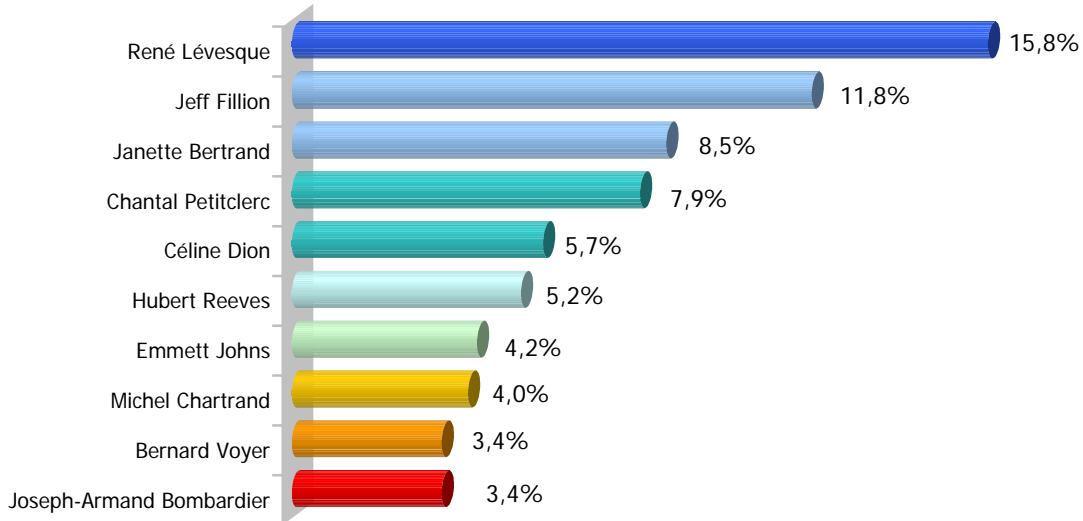

	Personnalité la plus admirée	% Total
11	Jeff Fillion	3,2%
12	Marie-Hélène Thibert	3,2%
13	Joseph-Armand Bombardier	2,6%
14	Félix Leclerc	2,4%
15	Lise Dion	2,3%
16	Guy A. Lepage	2,3%
17	Frère André	2,0%
18	Cardinal Léger	2,0%
19	Bernard Voyer	2,0%
20	Dominique Michel	1,6%
21	Gilles Vigneault	1,5%
22	Véronique Cloutier	1,3%
23	Jean Coutu	1,2%
24	Pierre Péladeau	1,1%
25	Jacques Parizeau	1,0%
26	Jean Drapeau	0,8%
27	Jean-Paul Riopelle	0,8%
28	Olivier Guimond	0,8%
29	Robert Bourassa	0,7%
30	Mordecai Richler	0,2%

2.2 Le Top 10 selon les hommes

2.3 Le Top 10 selon les femmes

2.4 Le Top 10 selon les moins de 35 ans

2.5 Le Top 10 selon les 35-54 ans

2.5 Le Top 10 selon les 55 ans et plus

2.6 Le Top 10 selon les citoyens de Mtl RMR

2.7 Le Top 10 selon les citoyens de Québec

2.8 Le Top 10 selon les citoyens des autres régions du Québec

2.9 Le Top 5 des femmes

Personnalité la plus admirée	% Total
Janette Bertrand	9,9%
Chantal Petitclerc	8,3%
Céline Dion	7,9%
Ginette Reno	3,6%
Marie-Élaine Thibert	3,2%

2.10 Le Top 5 des artistes

Personnalité la plus admirée	% Total
Janette Bertrand	9,9%
Céline Dion	7,9%
Ginette Reno	3,6%
Marie-Élaine Thibert	3,2%
Félix Leclerc	2,4%

2.11 Le Top 5 des politiciens

Personnalité la plus admirée	% Total
René Lévesque	15,7%
Pierre Elliott Trudeau	3,6%
Jacques Parizeau	1,0%
Jean Drapeau	0,8%
Robert Bourassa	0,7%