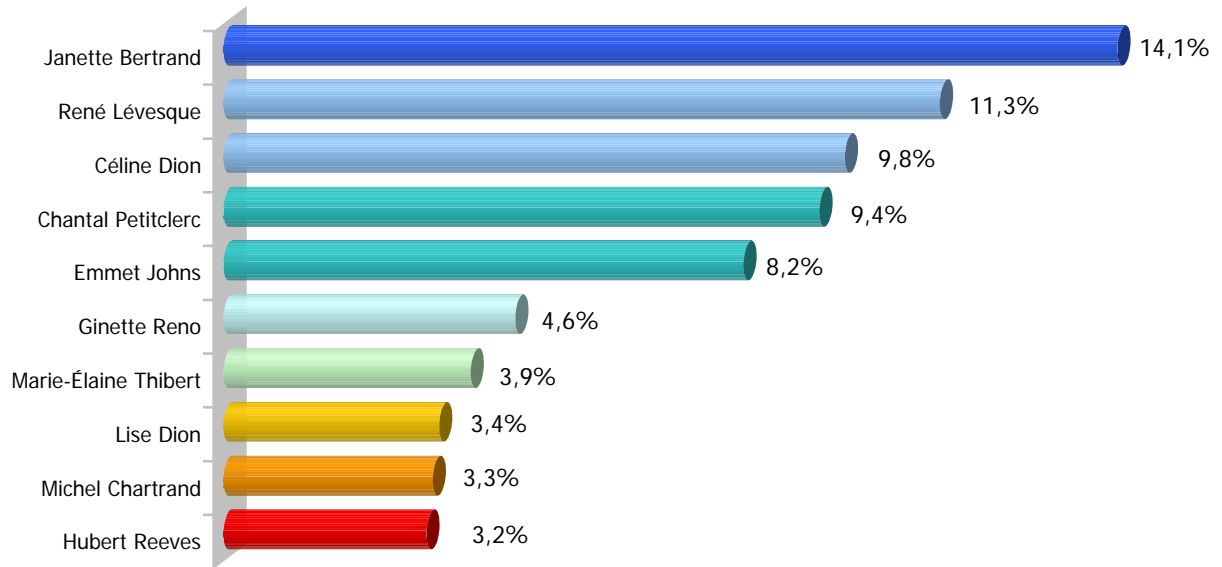

2.3 Le Top 10 selon les femmes